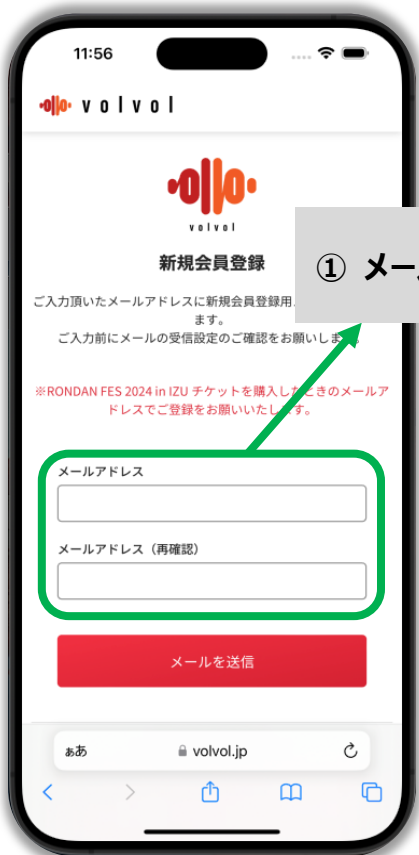

スマートフォンから新規会員登録

1. 以下の URL をクリックして、サイトにアクセスしてください。

<https://volvol.jp/audience/login>

2. 「新規登録」ボタンをクリックしてください。

「新規登録」をクリック

3. お客様のメールアドレスを入力し、「メールを送信」ボタンをクリックしてください。

① メールアドレスを入力

② 「メールを送信」をクリック

4. メール送信完了画面が表示されます。メールを受信しているか確認してください。
※入力いただいたメールアドレスが一致しない場合エラーが出ますので、再度ご確認の上、入力ください。

5. 「volvol 本登録のお知らせ」というタイトルのメールを受信したら、「パスワードを設定する」ボタンをクリックしてください。

「パスワードを設定する」をクリック

6. 新規会員登録画面より、パスワードを作成し、利用規約と個人情報の取り扱いに同意するにチェックを入れてください。
※大小半角英文字および数字をそれぞれ1つ以上使用して6~12文字のパスワードを作成する
例：Password123, passExample1234 など