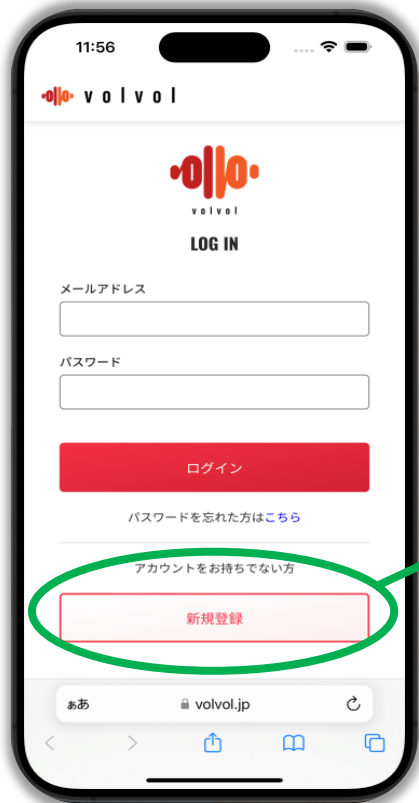

スマートフォンから新規会員登録

1. 以下の URL をクリックして、サイトにアクセスしてください。

<https://volvol.jp/audience/login>

2. 「新規登録」ボタンをクリックしてください。

「新規登録」をクリック

3. お客様のメールアドレスを入力し、「メールを送信」ボタンをクリックしてください。

① メールアドレスを入力

② 「メールを送信」をクリック

4. メール送信完了画面が表示されます。メールを受信しているか確認してください。
※入力いただいたメールアドレスが一致しない場合エラーが出ますので、再度ご確認の上、入力ください。

5. 「volvol 本登録のお知らせ」というタイトルのメールを受信したら、「パスワードを設定する」ボタンをクリックしてください。

「パスワードを設定する」をクリック

6. 新規会員登録画面より、パスワードを作成し、利用規約と個人情報の取り扱いに同意するにチェックを入れてください。
※大小半角英文字および数字をそれぞれ1つ以上使用して6~12文字のパスワードを作成する
例：Password123, passExample1234 など